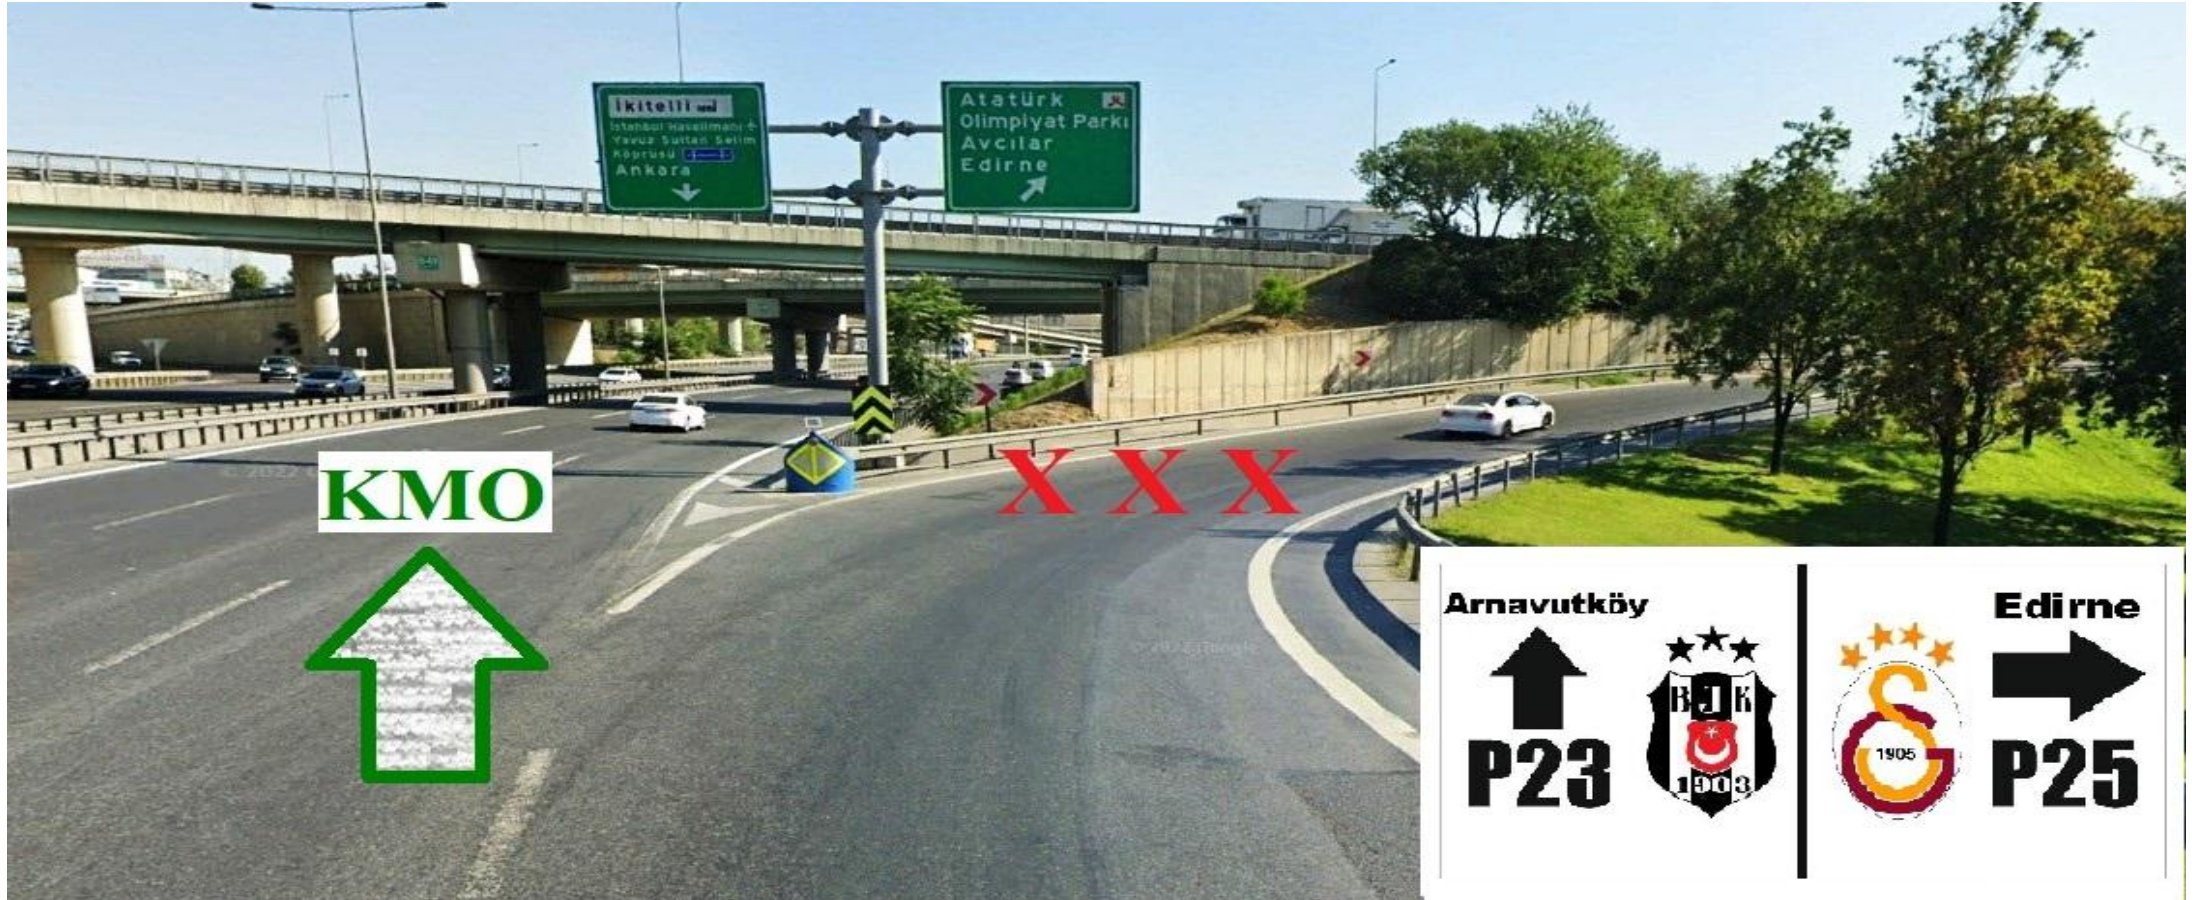

1- KMO (O7) – Basın Ekspres Yolu Edirne Ayrımı

*03 Ağustos
2024*

Trafik Denetleme Şube Müdürlüğü

ATATÜRK OLİMPİYAT STADI **BESİKTAS** GÜZERGAHI

2- KMO (07) – Küçükçekmece Ayrımı

03 Ağustos
2024

Trafik Denetleme Şube Müdürlüğü